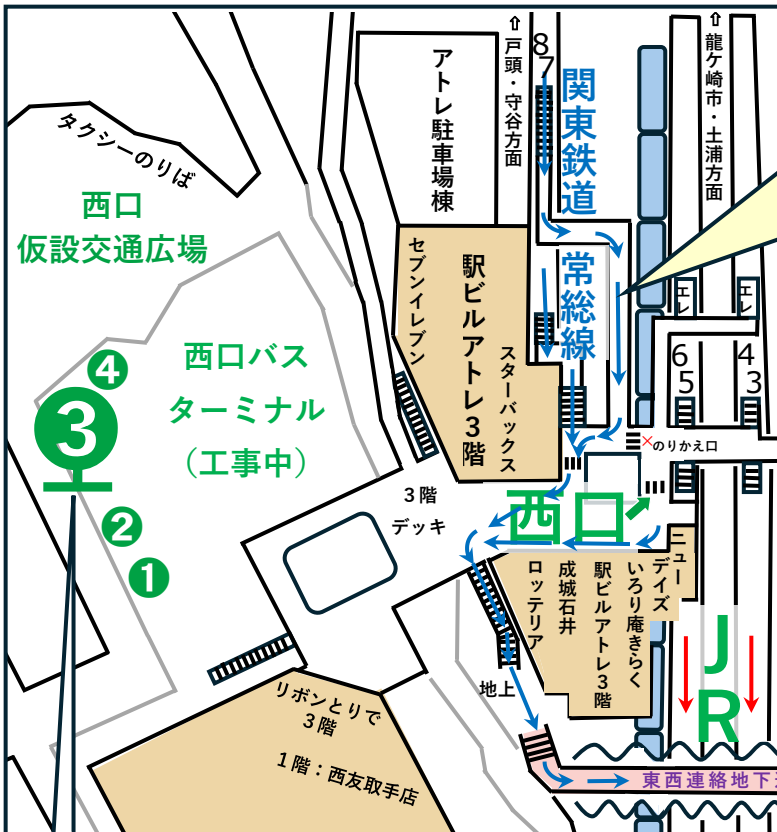

関東鉄道常総線・取手駅を下車した方は、(JR線のりかえ口ではなく) **出口(西口)** を出たのち、**図中の青い矢印のルート**で「**東西連絡地下通路**」を**通**って、**東口バスターミナルの④番のりば**へお進みください。

東口
④番

西口バスターミナルからは、無料送迎バスの発着はありません。なお、本校の最寄りの路線バス停留所「山王局前」には、**③番のりば**より出ます「守谷駅東口」行、「谷田部車庫」行等の関東鉄道バスが停車します。

JR常磐線・取手駅では、上野側にある階段をおりて、「東口」出口へお進みください。上り・下りともに「**3号車**」に乗ってれば、到着時に「東口」出口へ楽に出られます。JR取手駅の構内には「西口：聖徳高校」と案内板に記されていますが、無料送迎バスは「東口」からの発着となっております。

「西口」へ出てしまわれた場合でも、図の上方にある**青い矢印のルート**で「**東西連絡地下通路**」を通れば、**東口バスターミナル**に出られます。 2024.5