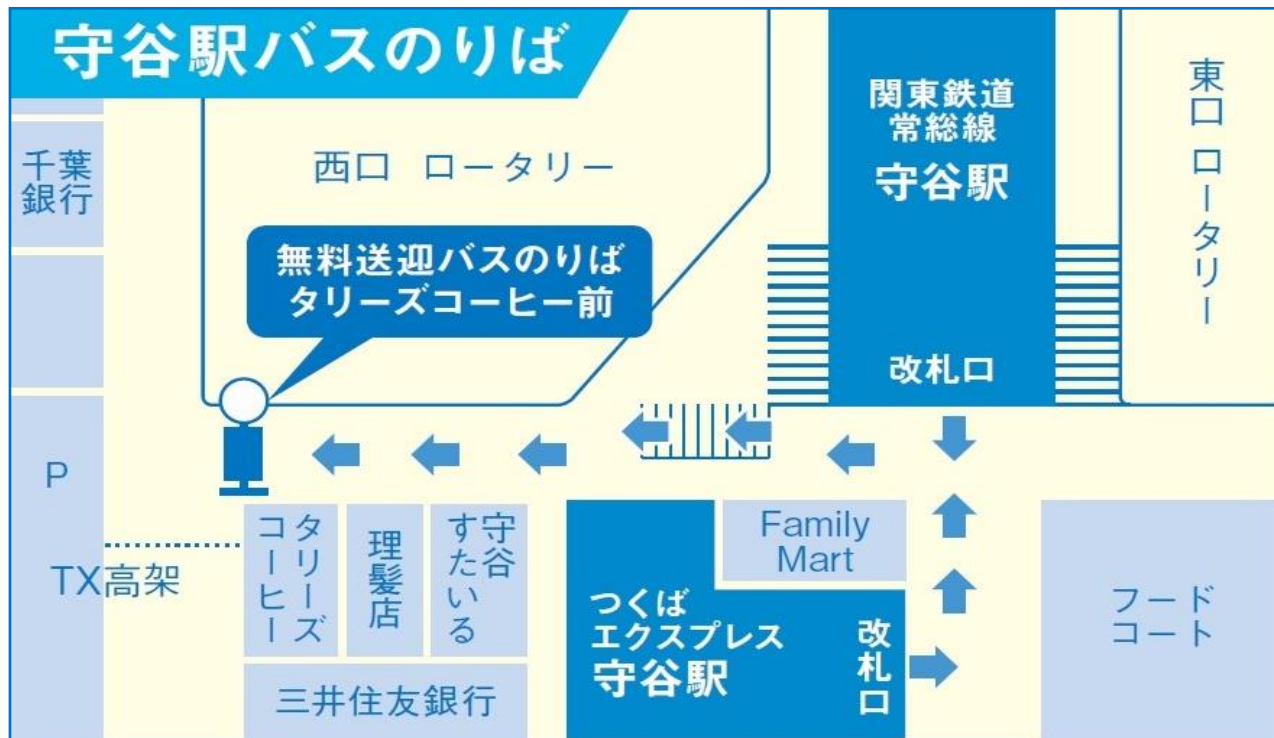

# ◎送迎バス乗り場

【守谷駅西口9：20発】

【取手駅東口9：30発】