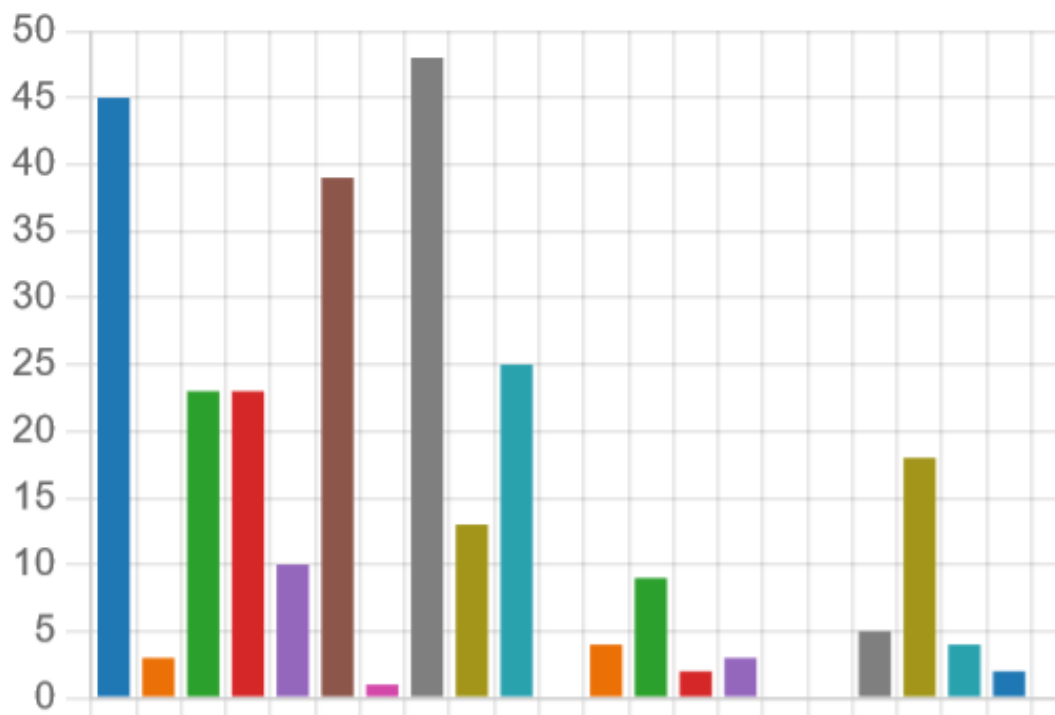

3. 1学期の中で行われた次のことがらのうち、印象的だったものはどれでしょうか（複数回答可）。

● 1. SFC (4/14-16、筑波山)	45	● 12. 模擬試験 (総合学力テスト)	4
● 2. 避難訓練	3	● 13. 部活動の大会、県南高校音楽...	9
● 3. 音楽鑑賞会 (入門コンサート)	23	● 14. 漢字検定	2
● 4. 音楽鑑賞会 (パイプオルガンコン...	23	● 15. 英語検定	3
● 5. 新体力テスト (5/16)	10	● 16. 硬筆検定・毛筆検定	0
● 6. 体育祭 (5/28)	39	● 17. 数学検定	0
● 7. 明和会 総会 (5/30)	1	● 18. ワープロ等検定	5
● 8. SCC (6/2-4、南房総・鴨川)	48	● 19. スポーツ大会 (7/19)	18
● 9. 教育実習の先生との日々	13	● 20. 探究実践校 kick off 交流会...	4
● 10. 期末考査 (テスト)	25	● 99. 無かった。	2
● 11. 音楽科実技試験	0	● その他	0

- 1位「SCC (6/2-4、南房総・鴨川)」
 2位「SFC (4/14-16、筑波山)」
 3位「体育祭 (5/28)」
 4位「期末考査 (テスト)」
 5位「音楽鑑賞会」 (入門コンサート)
 5位「音楽鑑賞会」 (パイプオルガンコンサート)
 7位「スポーツ大会 (7/19)」